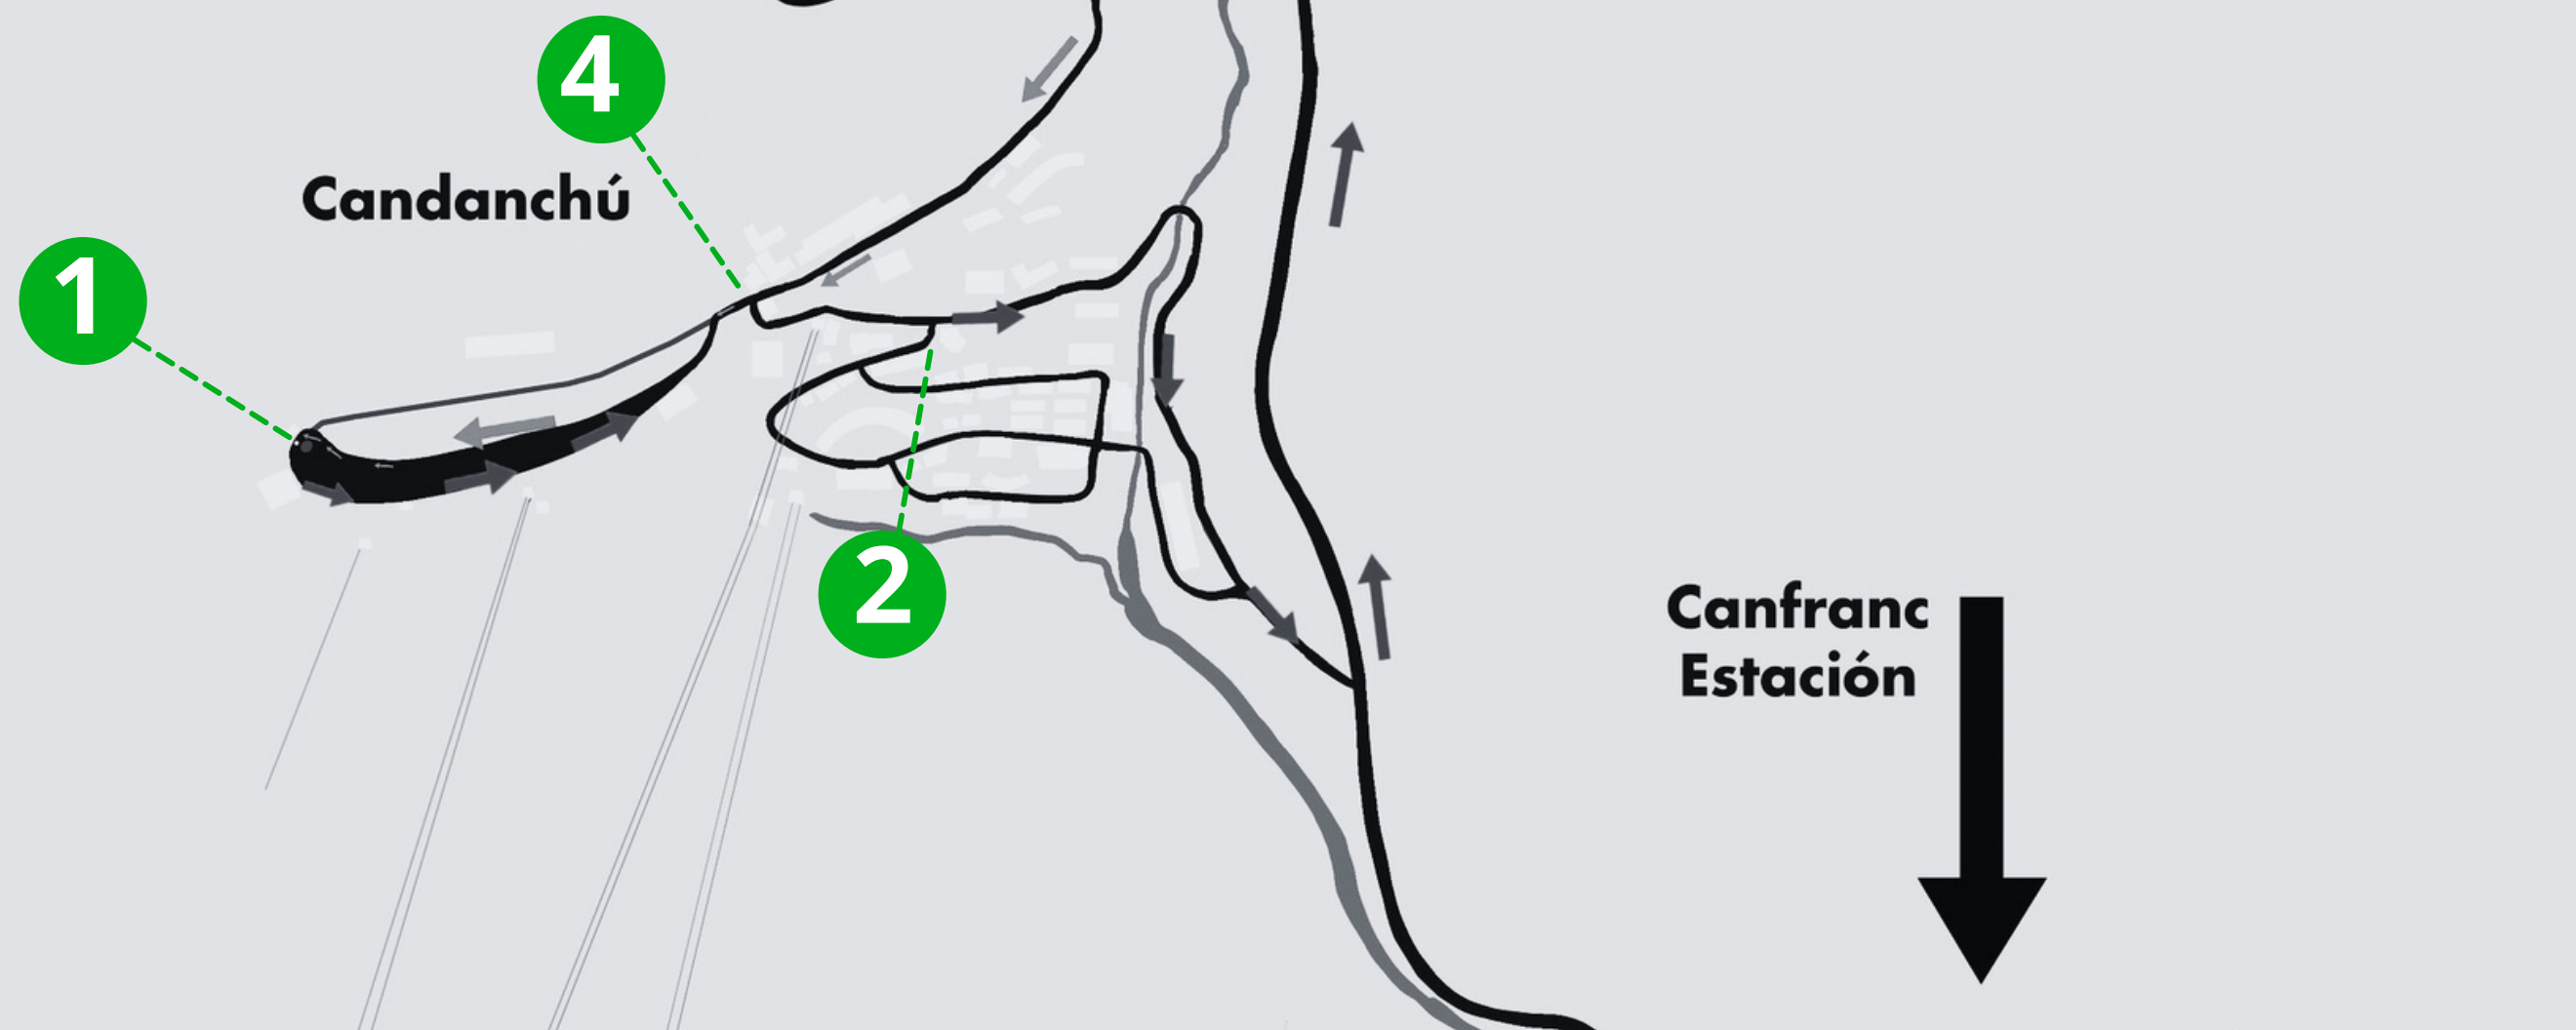

LANZADERA 100K ASTÚN - CANDANCHÚ

- 1** Pista Grande Motriz
- 2** Iglesia
- 3** Parking Astún
- 4** Galindo

INCIDENCIAS:

- A** Parking Pista Grande bloqueado, se suprime parada **1**
- B** Una de las dos estaciones cerrada; el servicio se prestará siempre que las condiciones de la carretera y seguridad lo permitan.

HORARIOS:

DÍAS FESTIVOS

CANDANCHÚ PISTA GRANDE	CANDANCHÚ IGLESIA	ASTÚN PARKING
08:45h	08:50h	09:35h
09:30h	09:35h	10:05h
10:00h	10:05h	10:35h
10:30h	10:35h	11:05h
11:00h	11:05h	11:35h
11:30h	11:35h	12:05h
12:00h	12:05h	12:35h
12:30h	12:35h	13:05h
13:00h	13:05h	13:35h
13:30h	13:35h	14:05h
14:00h	14:05h	14:30h
14:30h	14:35h	15:05h
15:00h	15:05h	15:35h
16:00h	16:05h	16:35h
16:30h	16:35h	17:00h

DÍAS LABORABLES

CANDANCHÚ PISTA GRANDE	CANDANCHÚ IGLESIA	ASTÚN PARKING
08:45h	08:50h	09:35h
10:00h	10:05h	10:35h
11:00h	11:05h	11:35h
13:00h	13:05h	13:35h
14:00h	14:05h	14:35h
15:00h	15:05h	15:35h
16:00h	16:05h	16:35h