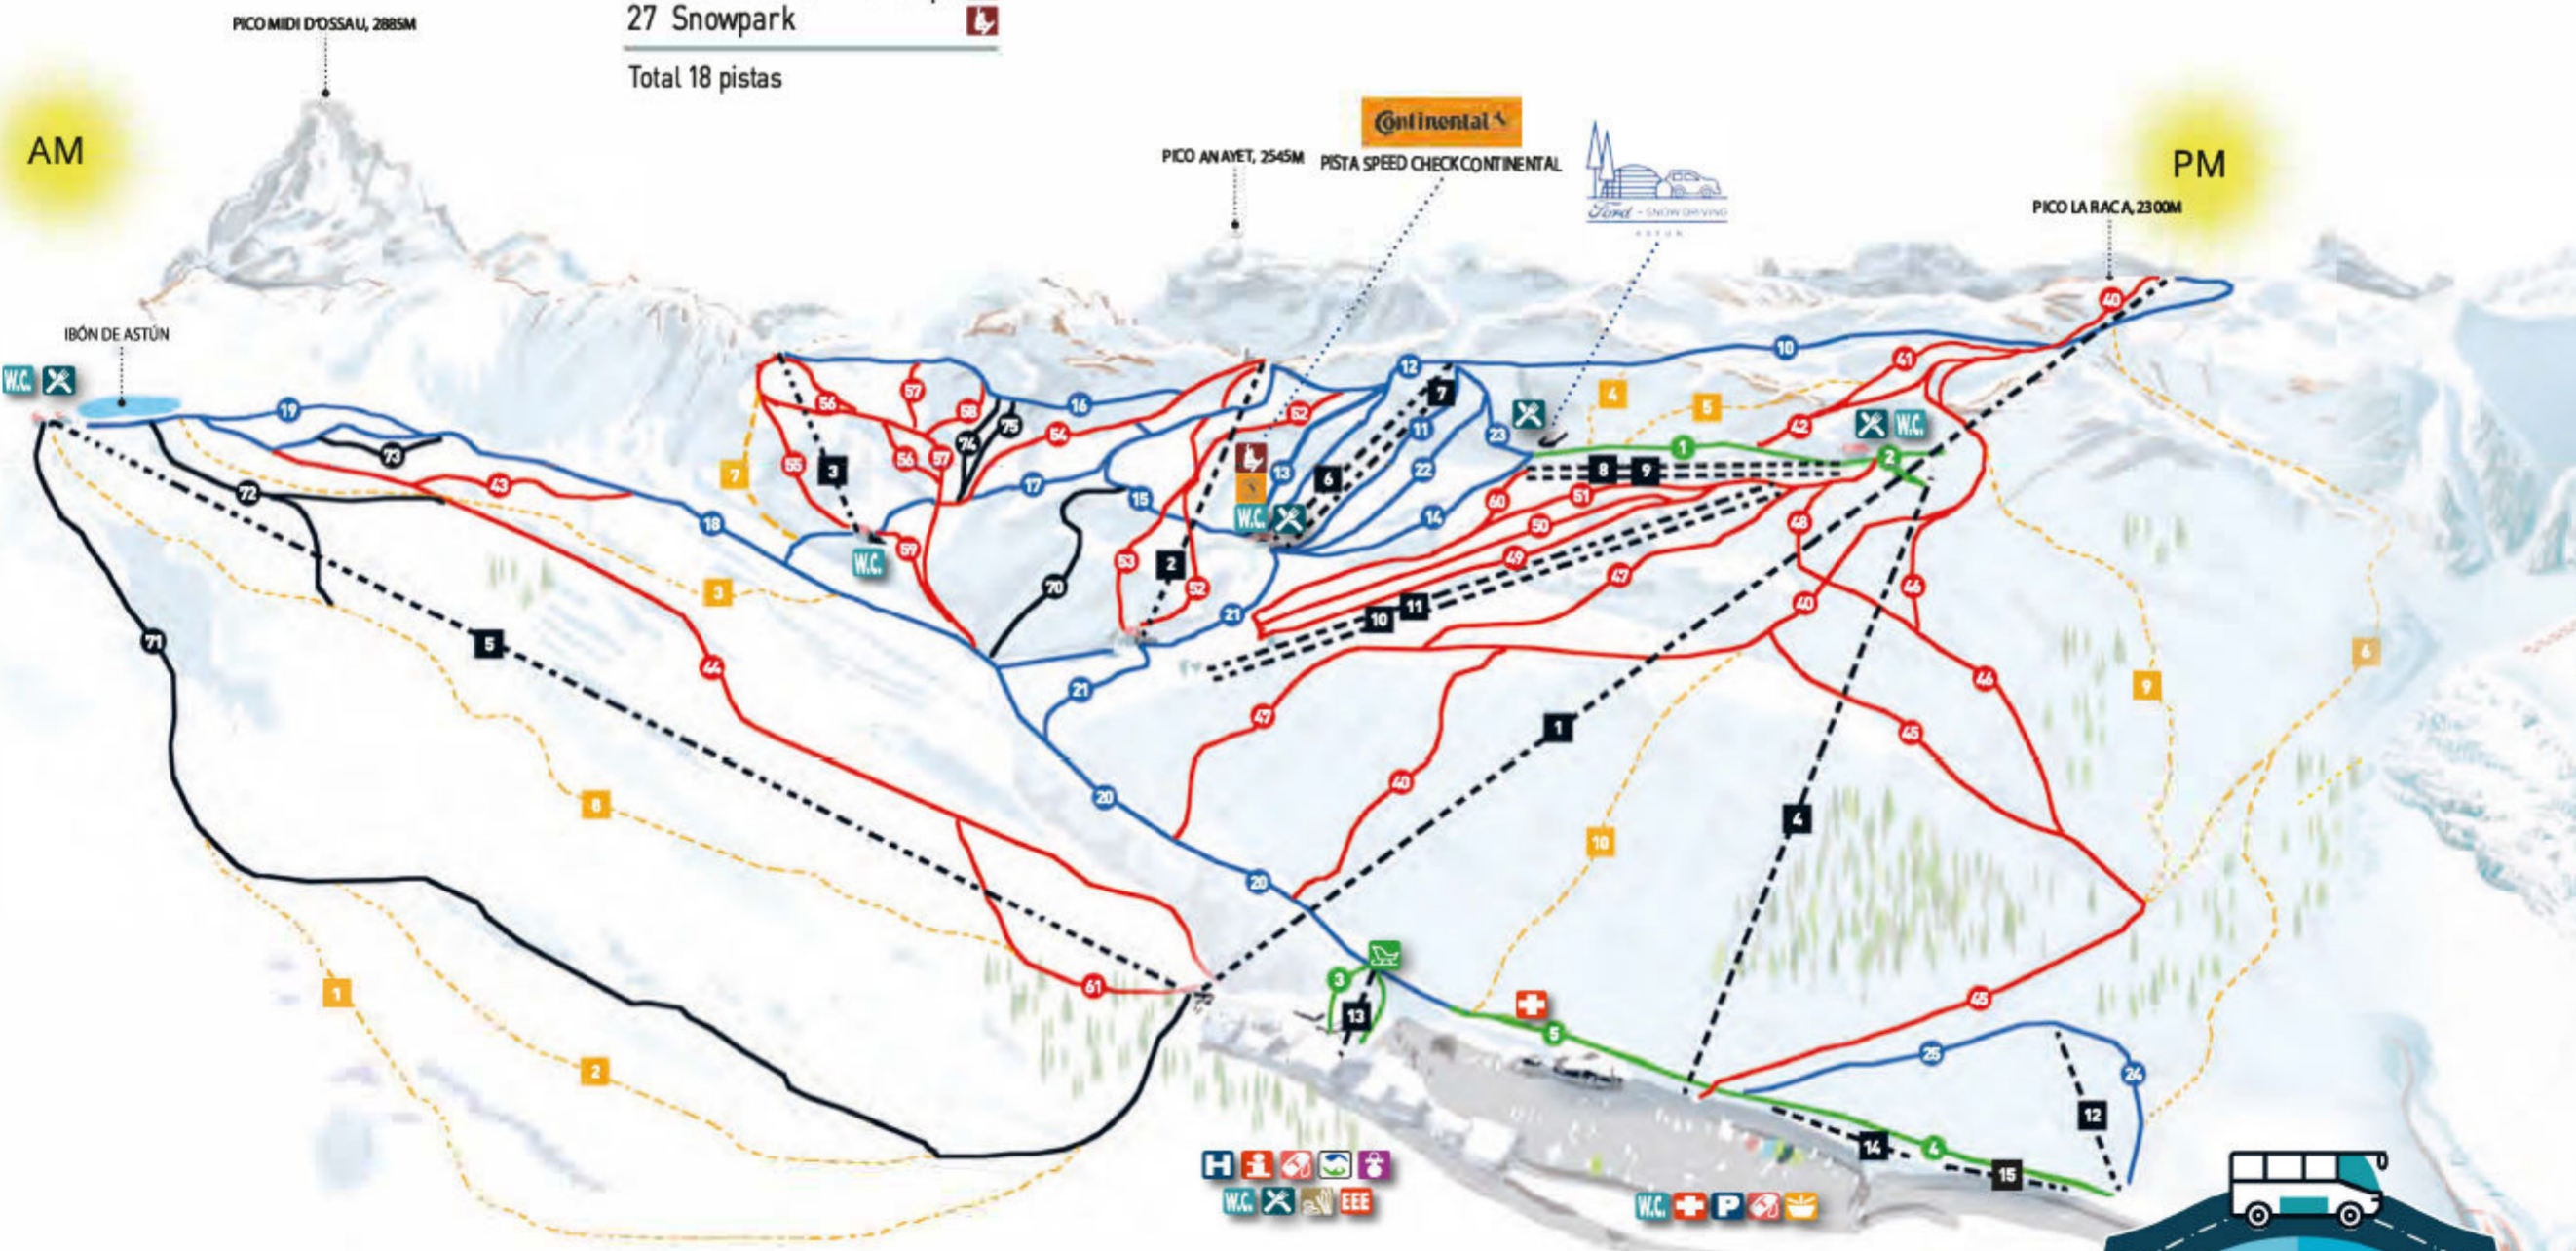

Pistas verdes
(Debutantes)

Nº	Nombre
1	Prado Blanco
2	Debutantes Intermedia
3	Debutantes Llegada
4	Debutantes Manantiales
5	Enlace Manantiales

Total 5 pistas

Pistas azules
(Fácil)

Nº	Nombre
10	Balsas
11	Sarrios
12	Las Mugas
13	Cursillos
14	Tubo Prado Blanco
15	Aguila
16	Enlace Anayet
17	Enlace Canal Roya
18	Toboganes
19	Pradera
20	Pista de Salida
21	Tubo de Sarrios
22	La Perdiz Blanca
23	Slalom Infantil
24	Manantiales
25	Tascal
26	Debutantes + Half Pipe
27	Snowpark

Total 18 pistas

Pistas rojas
(Dificultad media)

Nº	Nombre
40	La Raca
41	Gamusino
42	Arañones
43	Don Simón
44	Muros
45	Pastores
46	Arándanos
47	La Secreta
48	El Monje
49	Estadio Las Marmotas
50	Slalom
51	Trompetas
52	Maribeles
53	Narcisos
54	Anayet
55	Canal Roya
56	Los Lirios
57	Los Tubos
58	Escarar
59	Bucardo
60	Tritón
61	La Rabosa

Total 22 pistas

Pistas negras
(Difícil)

Nº	Nombre
70	Las Lomas
71	Llanos del Sol
72	Ibones
73	Truchas
74	Las Güixas
75	Edelweiss

Total 6 pistas

Itinerarios

(Muy difícil, expertos)

Nº	Nombre
1	Amiño
2	Ranas
3	Malacara
4	Trampolín
5	Paniquesa
6	Somport
7	La Pala del Pister
8	Parapente
9	La Olímpica
10	Pinos

Total 10 itinerarios

Existe un servicio de transporte interno de esquiadores en la zona del parking denominado "Tren Bucho"; es gratuito y funcionará de manera permanente desde el inicio al final de la temporada.